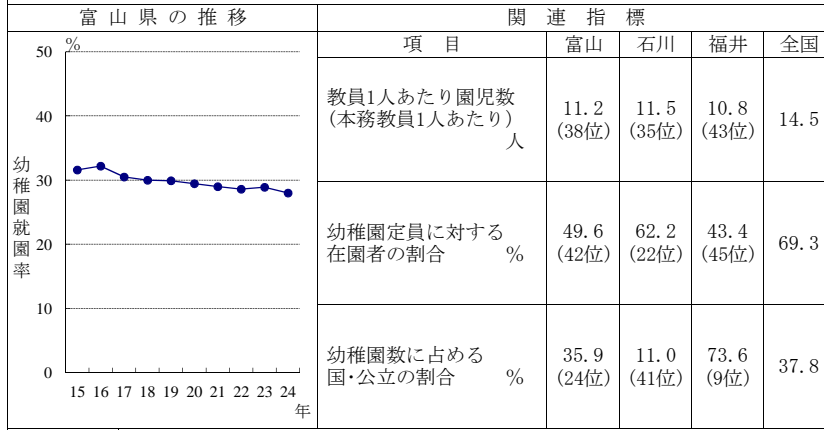

74. 幼稚園就園率

都道府県名	順位	幼稚園就園率 % (平成24年)	都道府県名	順位	幼稚園就園率 % (平成24年)
沖縄	1	80.4	岡山	24	48.2
神奈川県	2	68.8	広島	24	48.2
福島	3	68.3	三重	26	48.1
埼玉	4	67.1	愛知	27	47.8
千葉	5	66.8	岐阜	28	46.3
宮城	6	66.7	山形	29	45.0
徳島	7	66.0	群馬	30	43.8
静岡	8	64.1	長崎	30	43.8
兵庫	9	61.8	岩手	32	43.0
栃木	10	61.5	佐賀	33	41.7
東京	11	61.3	和歌山	34	39.2
大阪	11	61.3	秋田	35	39.0
福岡	11	61.3	宮崎	36	36.1
香川	14	60.3	熊本	37	35.0
茨城	15	60.1	山梨	38	33.0
奈良	16	59.4	青森	39	32.0
北海道	17	58.8	鳥取	40	31.6
全国平均		55.1	島根	41	30.5
滋賀	18	55.0	福井	42	30.2
愛媛	18	55.0	新潟	43	28.3
福岡	20	52.0	★富山	44	28.0
山口	21	50.7	石川	45	26.6
京都	22	48.5	高知	46	25.8
鹿児島	23	48.3	長野	47	23.7

資料出所 算出方法等

- 資料出所 文部科学省「学校基本調査」
- 調査時点 各年5月1日現在
- 算出方法 幼稚園修了者数÷小学校1学年児童数
- 基礎データ 幼稚園修了者数 全国 584,417人 富山 2,531人
小学校1学年児童数 全国 1,061,279人 富山 9,034人