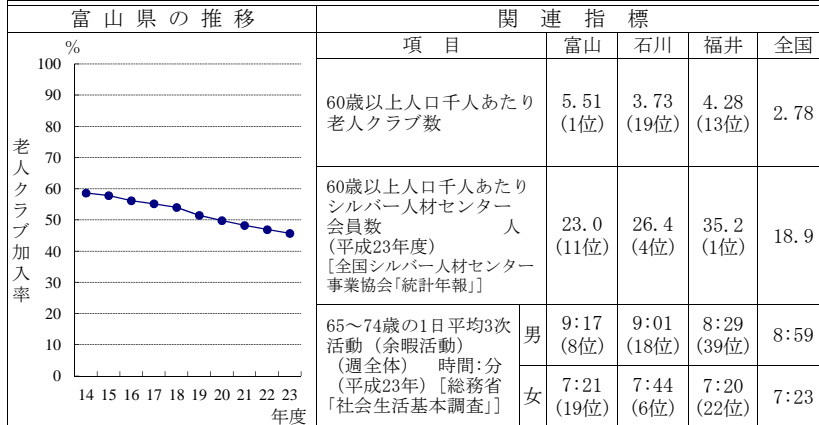

67. 老人クラブ加入率

都道府県名	順位	老人クラブ加入率 % (平成23年度)	都道府県名	順位	老人クラブ加入率 % (平成23年度)
★ 富山	1	45.7	岩手	25	19.4
・ 岐阜	2	30.5	沖繩	26	18.6
・ 石川	3	29.7	広島	27	18.3
・ 三重	4	28.3	長野	28	18.1
・ 滋賀	5	27.8	福岡	29	18.1
・ 佐賀	6	26.5	全国平均		16.6
・ 和歌山	7	25.9	京都	30	16.2
・ 岡山	8	25.5	山形	31	15.8
・ 福井	9	25.4	徳島	32	15.6
・ 熊本	10	24.6	福島	33	15.1
・ 島根	11	24.1	大宮	34	15.1
・ 山梨	12	24.1	青森	35	14.1
・ 奈良	13	23.6	茨城	36	13.7
・ 香川	14	23.2	栃木	37	13.6
・ 長崎	15	22.7	高知	38	13.3
・ 鳥取	16	22.1	山口	39	13.1
・ 群馬	17	22.0	北海道	40	12.6
・ 愛知	18	21.5	北海	41	12.4
・ 大分	19	21.4	静岡	42	12.4
・ 新潟	20	20.9	宮城	43	10.9
・ 秋田	21	20.4	神奈川	44	10.3
・ 兵庫	22	20.0	埼玉	45	9.6
・ 愛媛	23	19.8	東京	46	8.6
・ 鹿児島	24	19.6	千葉	47	8.4