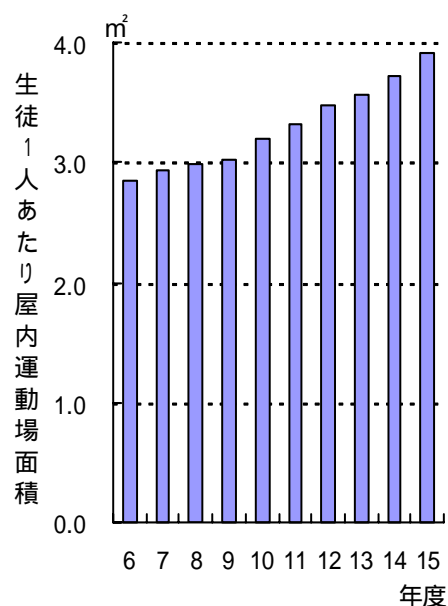

84. 中学校屋内運動場整備面積

| 都道府県名 | 順位 | 生徒1人あたり 屋内運動場面積 m ² (平成15年度) | 都道府県名 | 順位 | 生徒1人あたり 屋内運動場面積 m ² (平成15年度) |
|-------|----|---|-------|----|---|
| 島根 | 1 | 5.12 | 熊谷 | 25 | 3.49 |
| 新潟 | 2 | 4.94 | 群馬 | 26 | 3.49 |
| 秋田 | 3 | 4.92 | 鳥取 | 27 | 3.42 |
| 高知 | 4 | 4.83 | 愛媛 | 28 | 3.40 |
| 岩手 | 5 | 4.61 | 宮崎 | 29 | 3.39 |
| 青森 | 6 | 4.58 | 岡山 | 30 | 3.36 |
| 福井 | 7 | 4.50 | 滋賀 | 31 | 3.32 |
| 石川 | 8 | 4.46 | 全国平均 | | 3.24 |
| 北陸 | 9 | 4.42 | 茨城 | 32 | 3.19 |
| 長門 | 10 | 4.11 | 広島 | 33 | 3.15 |
| 和歌山 | 11 | 4.04 | 沖縄 | 34 | 3.15 |
| 山梨 | 12 | 4.02 | 栃木 | 35 | 3.12 |
| 山形 | 13 | 3.98 | 奈良 | 36 | 3.08 |
| 富山 | 14 | 3.91 | 京都 | 37 | 2.98 |
| 長崎 | 15 | 3.91 | 福岡 | 38 | 2.97 |
| 宮城 | 16 | 3.75 | 千葉 | 39 | 2.95 |
| 山崎 | 17 | 3.73 | 香川 | 40 | 2.82 |
| 大分 | 18 | 3.71 | 埼玉 | 41 | 2.71 |
| 福岡 | 19 | 3.70 | 埼玉 | 42 | 2.66 |
| 佐賀 | 20 | 3.67 | 愛媛 | 43 | 2.60 |
| 徳島 | 21 | 3.62 | 京大 | 44 | 2.58 |
| 三 | 22 | 3.60 | 福大 | 45 | 2.56 |
| | 23 | 3.59 | 神大 | 46 | 2.18 |
| | 24 | 3.51 | 大 | 47 | 2.10 |

富山県の推移

関連指標

| 項目 | 富山 | 石川 | 福井 | 全国 |
|--|------------|------------|------------|-------|
| 中学3年生(14才)の体位 (平成17年度) [文部科学省「学校保健統計調査」] | 平均身長(男) cm | 166.3 (4位) | 166.3 (4位) | 165.4 |
| | 平均身長(女) cm | 157.1 (8位) | 157.4 (5位) | 156.8 |
| | 平均体重(男) kg | 55.6 (15位) | 55.8 (11位) | 55.3 |
| | 平均体重(女) kg | 51.4 (9位) | 50.2 (43位) | 50.8 |

資料出所
算出方法等

- ・資料出所 総務省「公共施設状況調」
- ・調査時点 各年5月1日現在
- ・算出方法 屋内運動場面積 ÷ 生徒数
- ・基礎データ 公立中学校屋内運動場面積 全国 11,276,612m² 富山 122,203m²