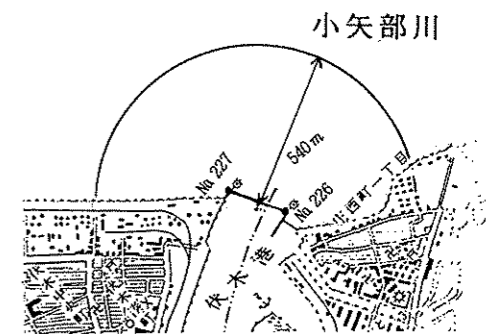

# さけの採捕制限について

河川でのさけの採捕は法律で禁止されています。

なお、つぎの8河川の河口付近海域でも、10月1日から12月31日までの間のさけの採捕は禁止されています。

母なる川へ戻ってくる、さけを守ってやりましょう。