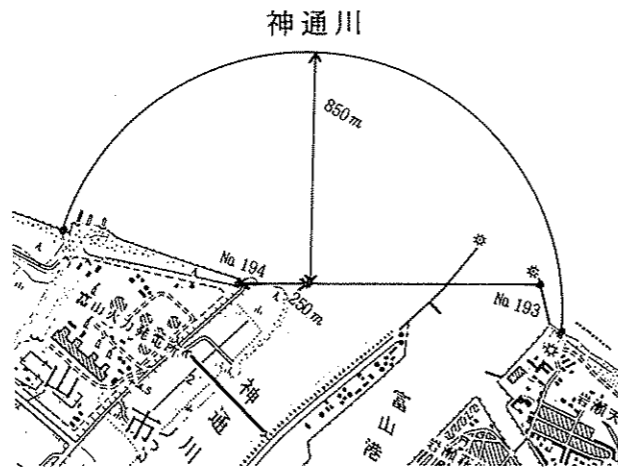

# さけの採捕制限について

河川でのさけの採捕は法律で禁止されています。

なお、つぎの8河川の河口付近海域でも、10月1日から12月31日までの間のさけの採捕は禁止されています。

母なる川へ戻ってくる、さけを守ってやりましょう。