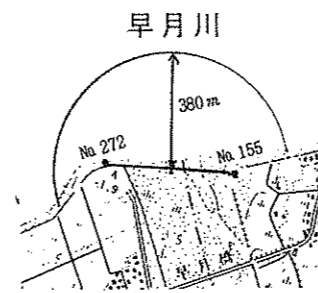

# さけの採捕制限について

河川でのさけの採捕は法律で禁止されています。

なお、つぎの8河川の河口付近海域でも、10月1日から12月31日までの間のさけの採捕は禁止されています。

母なる川へ戻ってくる、さけを守ってやりましょう。