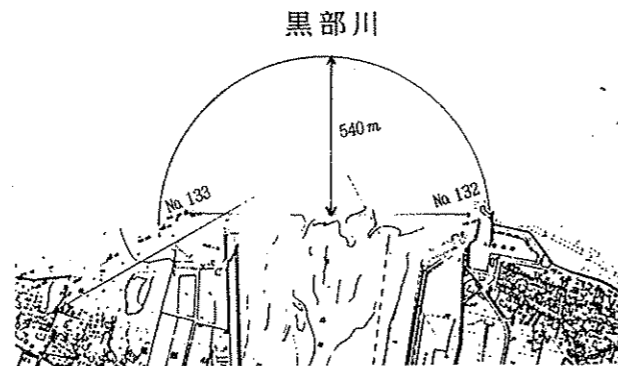

# さけの採捕制限について

河川でのさけの採捕は法律で禁止されています。

なお、つぎの8河川の河口付近海域でも、10月1日から12月31日までの間のさけの採捕は禁止されています。

母なる川へ戻ってくる、さけを守ってやりましょう。