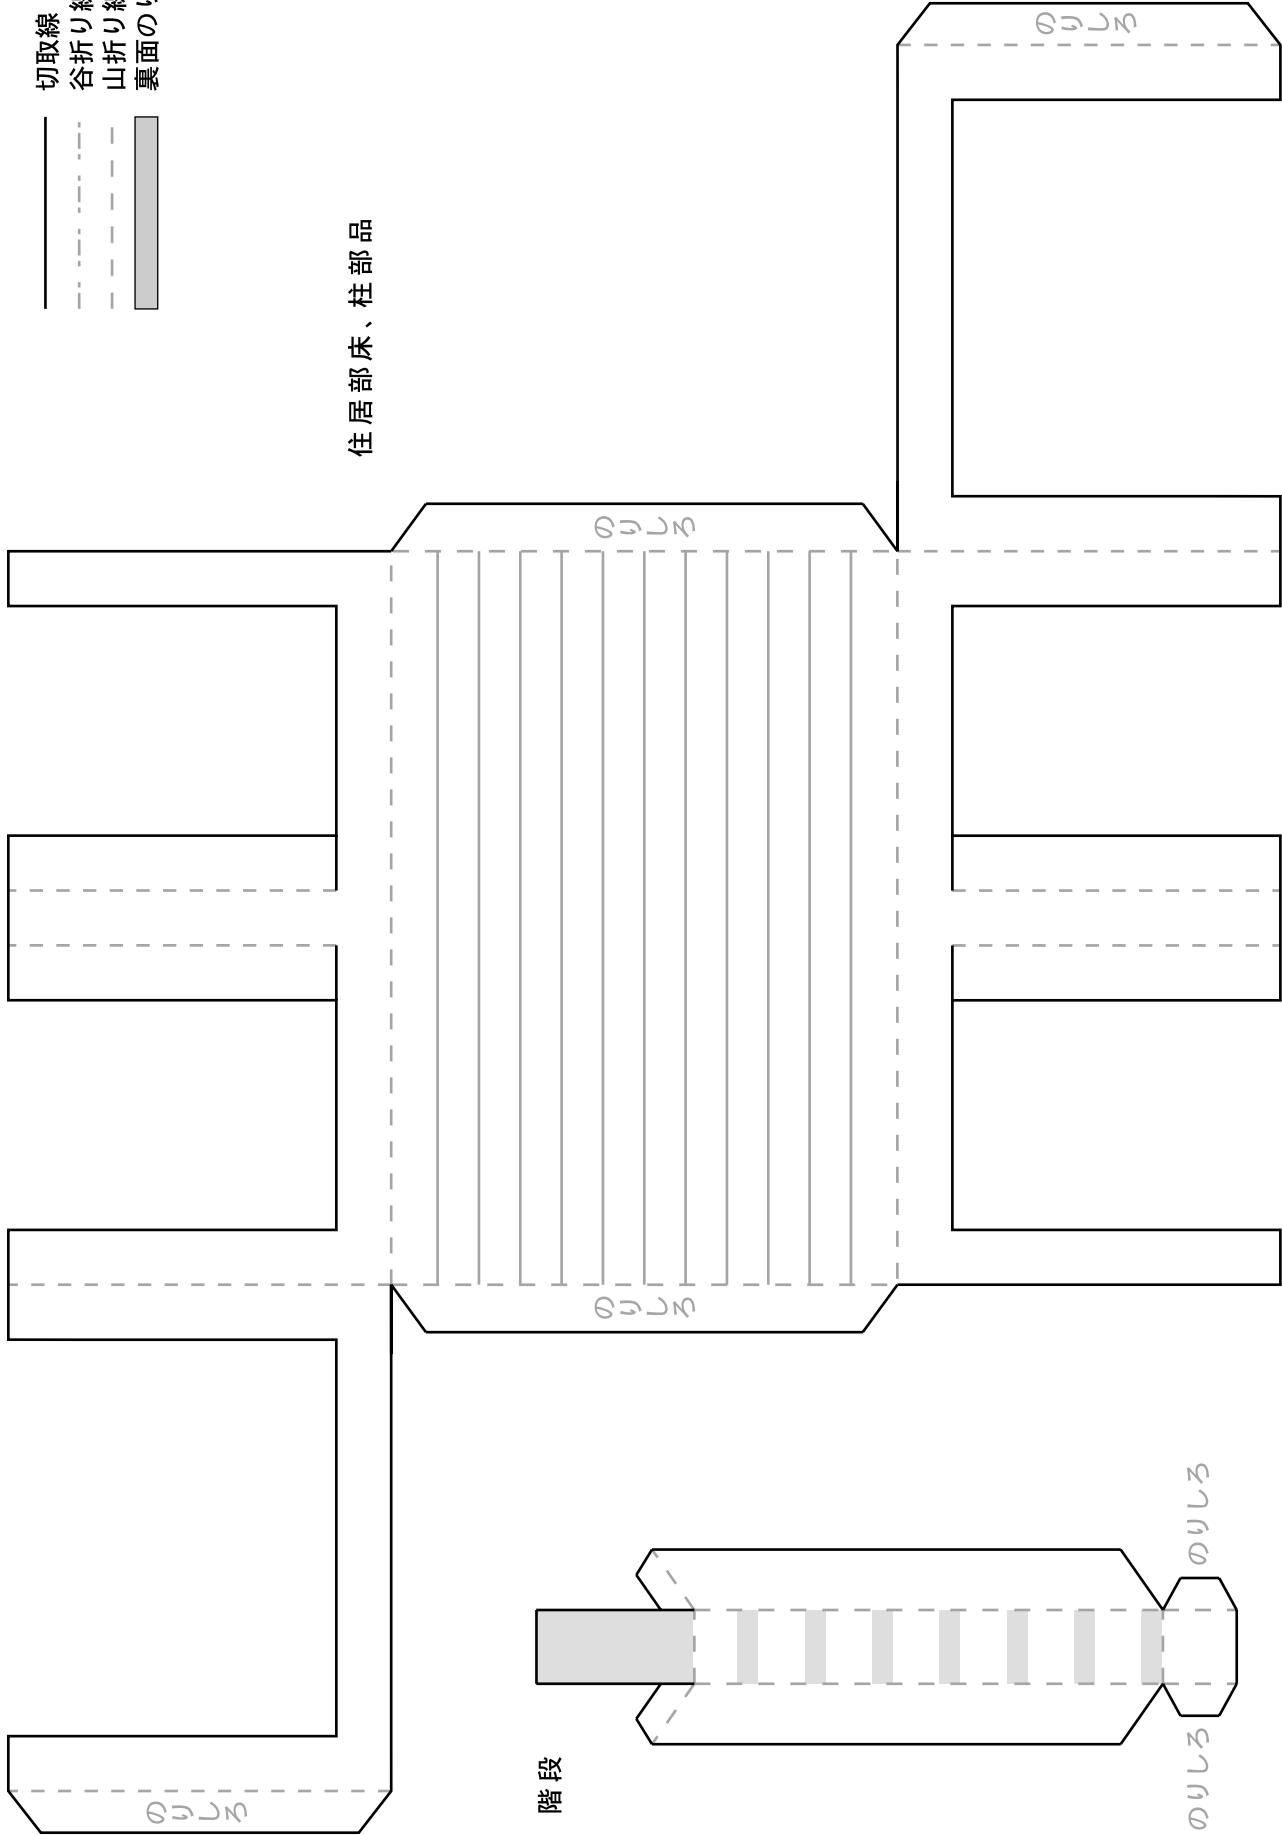

高床住居 平面図-1

PAPER-CRAFT

ペーパークラフト

- 切取線
- 谷折り線
- 山折り線
- 裏面のりしろ

高床住居 平面図-2

PAPER-CRAFT

ペーパークラフト

屋根部品

切取線
谷折り線
山折り線

高床住居 平面図-3

PAPER-CRAFT

ペーパークラフト

- 切取線
- - - 谷折り線
- - - 山折り線
- 裏面のりしろ

高床壁面部品