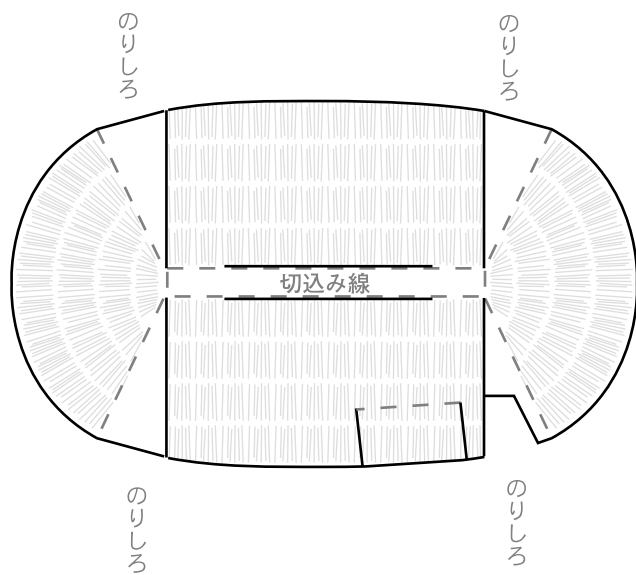

不動堂遺跡竪穴住居

PAPER-CRAFT

ペーパークラフト●

- 切取線
- - - - - 谷折り線
- - - - - 山折り線

不動産遺跡

ペーパークラフト

PAPER-CRAFT

不動堂遺跡拡大図