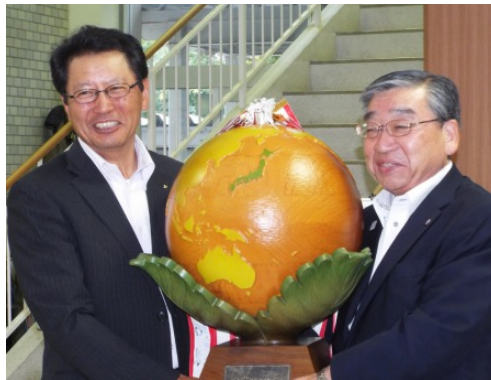

開催に向けた取り組み

全国植樹祭のシンボル「木製地球儀」の展示が南砺市で始まりました。

平成28年7月26日（火）、全国植樹祭のシンボル「木製地球儀」の展示が南砺市役所（福野行政センター）で始まりました。

この木製地球儀は、平成28年6月5日（日）に長野県で開催された第67回全国植樹祭において富山県知事が長野県知事より引き継ぎを受けたもので、平成13年に「井波彫刻協同組合」によって製作されたことから、今回、15年ぶりの里帰りとなります。

展示期間：平成28年7月26日（火）～平成28年8月4日（木）

展示場所：南砺市役所 福野行政センター 1階ロビー

展示初日には森松 砺波農林振興センター所長から南砺市の工藤 副市長へ木製地球儀が手渡されました。

木製地球儀手渡しの様子（右が南砺市副市長）