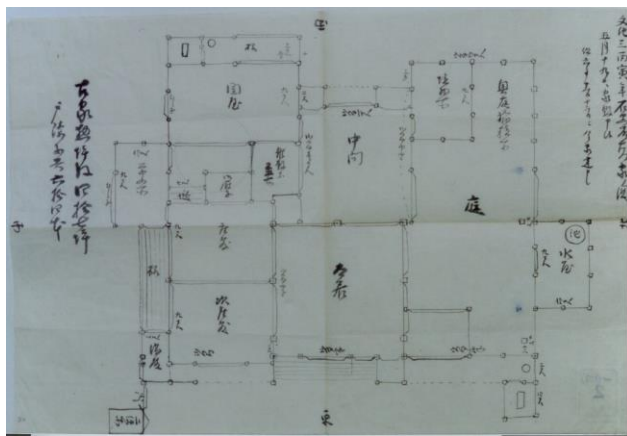

安政5年 石黒信基在宅日記 (県指定)

改作奉行木村様行御絵図請取依頼状 (信基書状) (県指定)

石黒藤右衛門家之図 (県指定)

量程車部品 (距離測定器) (県指定)

皇国総海岸図 日本総図写 (県指定)

算盤 石黒信由使用 (県指定)

逆地割板 (分度器・定木) (未指定)