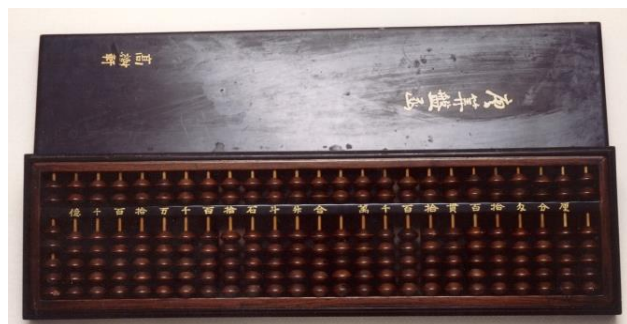

安政5年 石黒信基在宅日記 (県指定)

改作奉行木村様行御絵図請取依頼状 (信基書状) (県指定)

石黒藤右衛門家之図 (県指定)

量程車部品 (距離測定器) (県指定)

皇国総海岸図 日本総図写 (県指定)

算盤 石黒信由使用 (県指定)

逆地割板 (分度器・定木) (未指定)