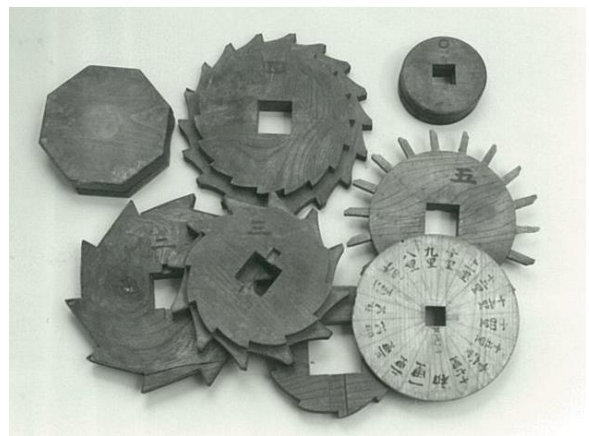

安政5年 石黒信基在宅日記 (県指定)

改作奉行木村様行御絵図請取依頼状 (信基書状) (県指定)

石黒藤右衛門家之図 (県指定)

量程車部品 (距離測定器) (県指定)

皇国総海岸図 日本総図写 (県指定)

算盤 石黒信由使用 (県指定)

逆地割板 (分度器・定木) (未指定)