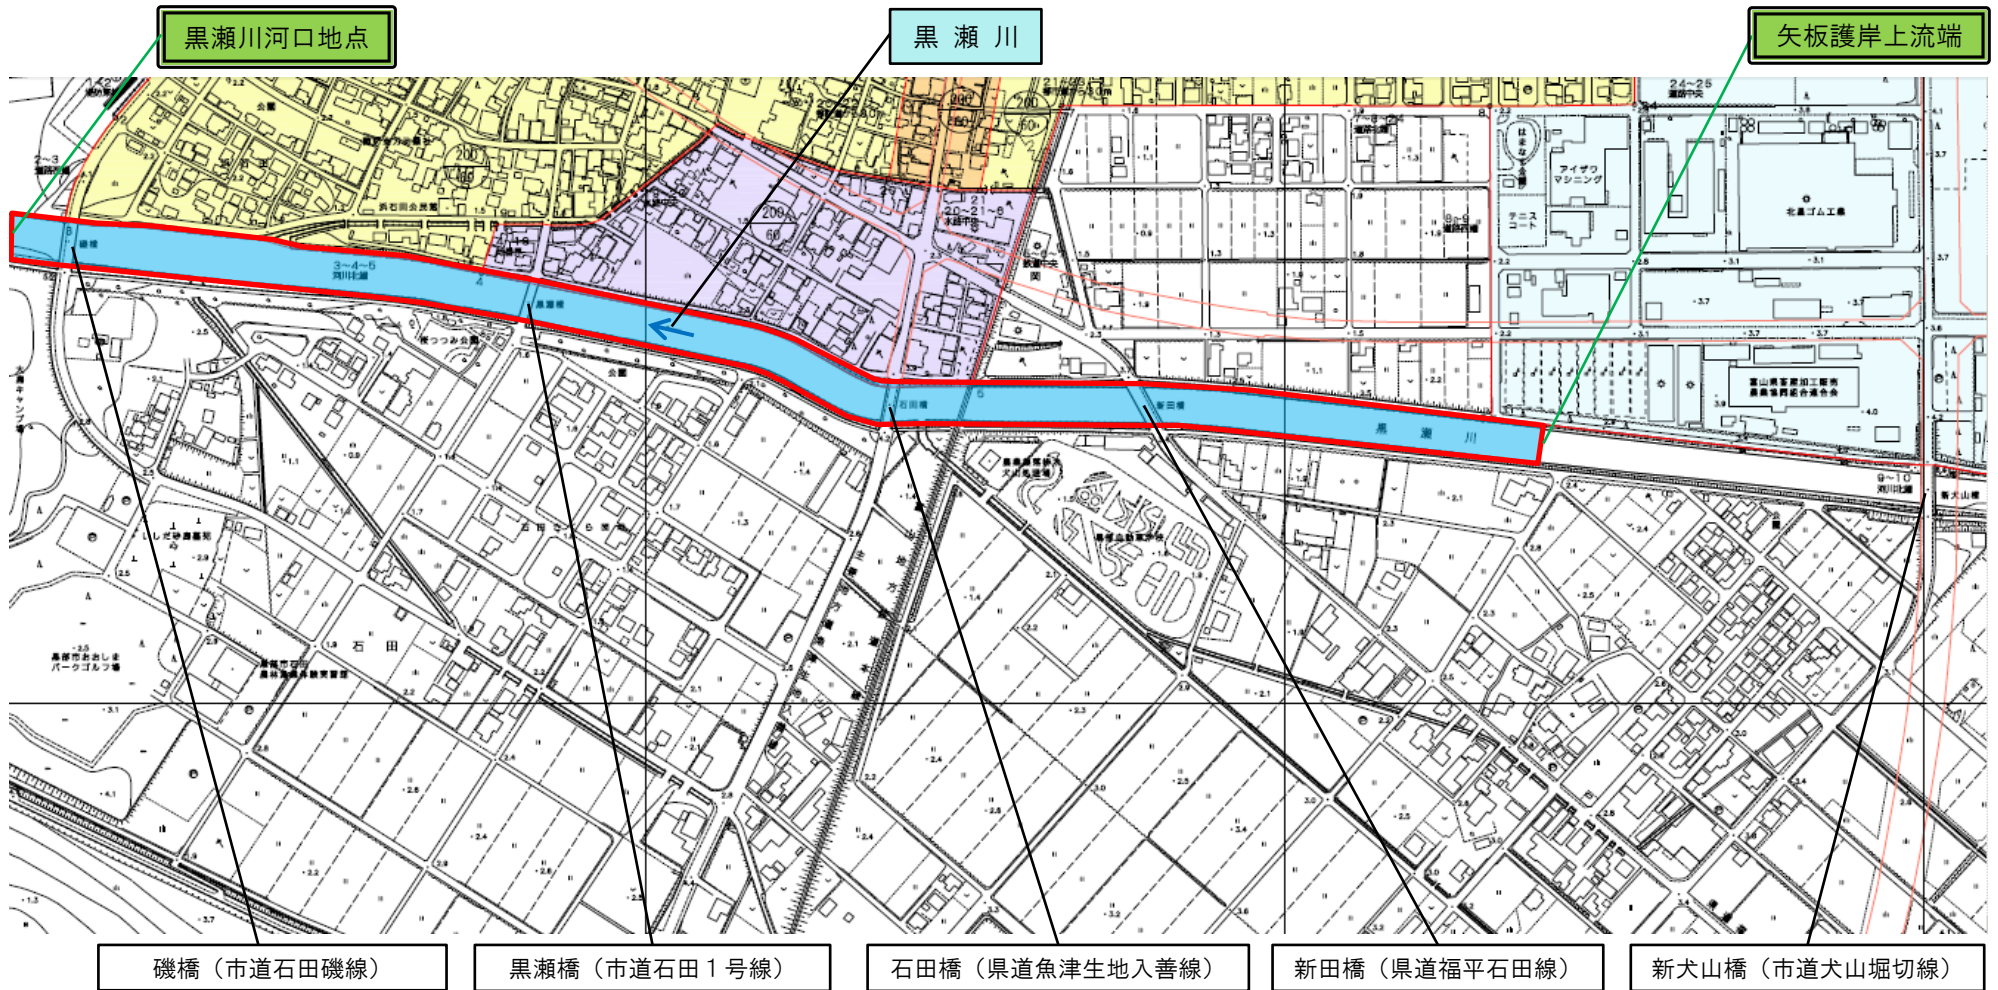

重点的撤去区域（黒瀬川水系）

重点的撤去区域

河川名	管理者	重点的撤去区域の設定の範囲
黒瀬川	富山県	矢板護岸上流端から黒瀬川河口まで