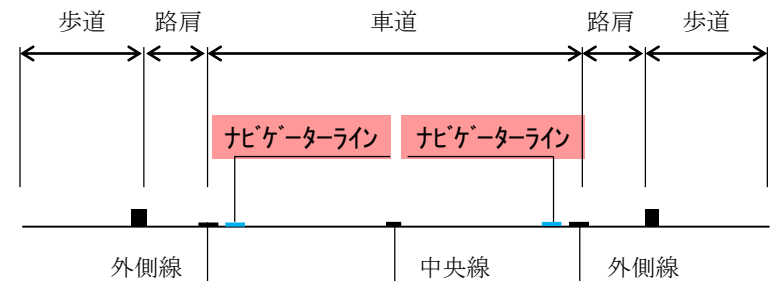

# 田園サイクリングコース

凡 例	
	田園サイクリングコース
	田園サイクリングコース(令和2年度整備予定)
	主要な観光施設
	現在の市町村境界
	合併前の市町村境界

**田園サイクリングコース**  
高岡市～朝日町 延長約132km

①ナビゲーターラインによるルート案内  
路側線の内側に、上下線両方向にサイクリング推奨ルートを分かり易く明示。  
ライン設置間隔 (3m有-7m無-3m有)

整備イメージ

②曲がり角誘導路面表示  
曲がり角の交差点を分かり易くするため、曲がり角の約40m手前から路面に矢印マークで明示