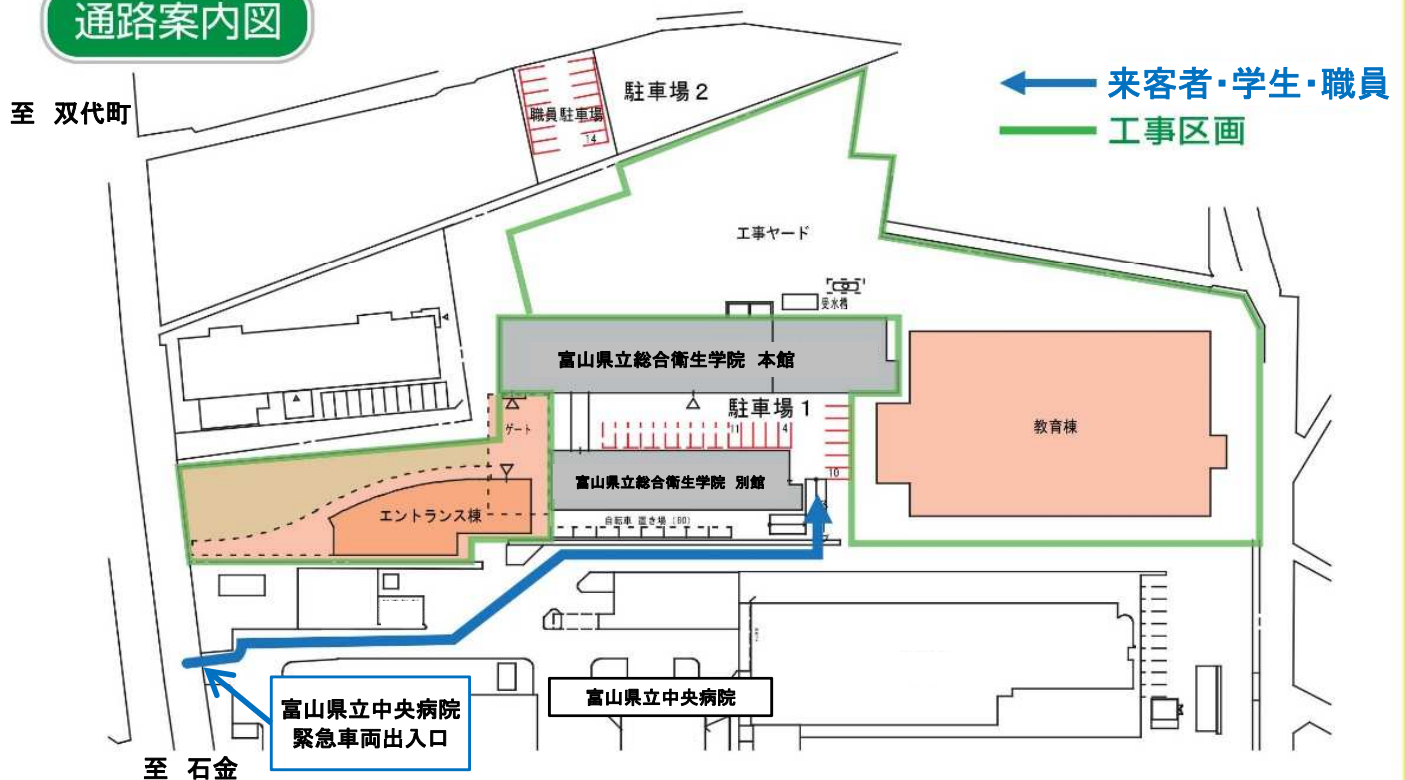

# 富山県立総合衛生学院へお越しの皆様へ 通路変更のお知らせ

## 富山県立大学看護学部施設 整備工事に伴い、**下図の通路** をご利用してください

大変ご迷惑をおかけしますが、皆様のご理解とご協力をお願い致します。

### 通路案内図

富山県立大学看護学部教育棟建設工事安全衛生協議会